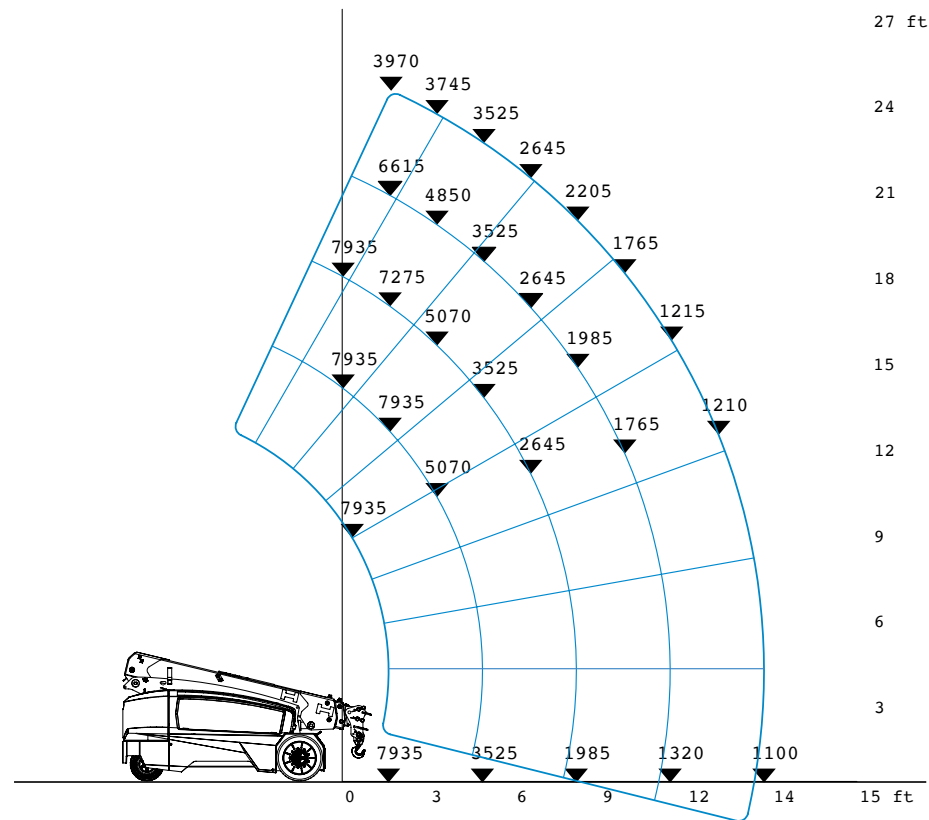

V40R

MAXIMUM PERFORMANCE AND EQUIPMENTS

Massime prestazioni ed equipaggiamenti
Performances maximales et équipements
Maximale Leistung und Ausrüstung
Máximas prestaciones y equipamiento

REFERENCE STANDARDS

Normative di riferimento / Normes de référence
Referenzstandards / Estandards de referencia

2006/42 CE
EN 13000

STANDARD

NON-MARKING TIRES

Ruote anti traccia / Roues anti-traces
Nicht-markierende Räder / Ruedas anti-marcas

VARIABLE TILT HEAD

Testa ad inclinazione variabile / Tête à inclinaison variable
Abwinkelbare Spitze / Cabezal ajustable

RADIO-CONTROL

Radiocomando / Radiocommande / Fernsteuerung / Radio control

HOOK

Gancio / Crochet / Haken / Gancho

OPTIONAL

WINCH

Argano / Treuil / Winde / Cabrestante

FOLDABLE MECHANICAL JIB

Jib meccanico ripiegabile / Fléchette mécanique pliable
Klappbarer mechanischer Ausleger / Pluma mecánica plegable

FOLDABLE HYDRAULIC JIB

Jib idraulico ripiegabile / Fléchette hydraulique pliable
Klappbarer hydraulischer Ausleger / Pluma hidráulica plegable

LITHIUM BATTERIES

Batterie al litio / Batteries au lithium
Lithiumbatterien / Baterías de litio

ATEX TRANSFORMATION

Trasformazione ATEX / Transformation ATEX
ATEX-Umwandlung / Transformación ATEX

VALLA CONNECT SYSTEM