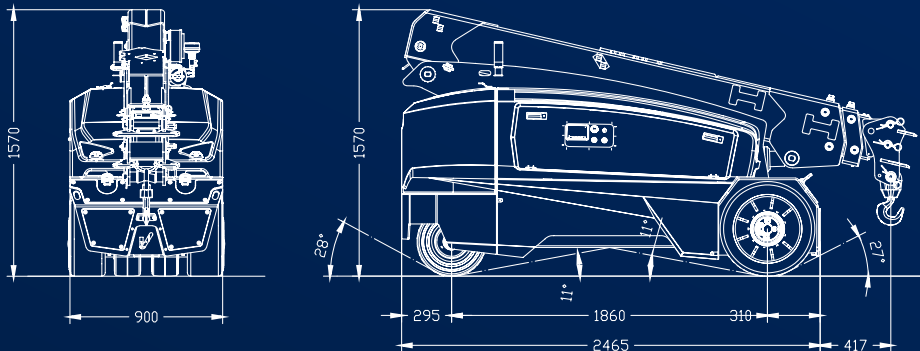

V40R

Technical Data | Imperial

7.935 lb

MAX PAYLOAD

Portata massima / Capacité max
Max Tragfähigkeit / Max capacidad

V40R

TECHNICAL INFORMATION AND OVERALL SIZE

Informazioni tecniche e dimensioni d'ingombro
Informations techniques et dimensions globales
Technische Informationen und Gesamtgröße
Información técnica y dimensiones totales

MAX PAYLOAD

Portata massima / Capacité max
Max Tragfähigkeit / Max capacidad

7.935 lb

TOTAL WEIGHT

Peso totale / Poids total
Gesamtgewicht / Peso total

8.600 lb

DIMENSIONS

Dimensioni / Dimensions
Abmessungen / Dimensiones

95 x 35 x 60 in

FRONT

Anteriore / Avant / Vorderrad / Delantera

N° 2 Cushion 22x8x16

REAR

Posteriore / Arrière / Hinterrad / Trasera

N° 2 S.E. 16x6-8

HYDRAULICS