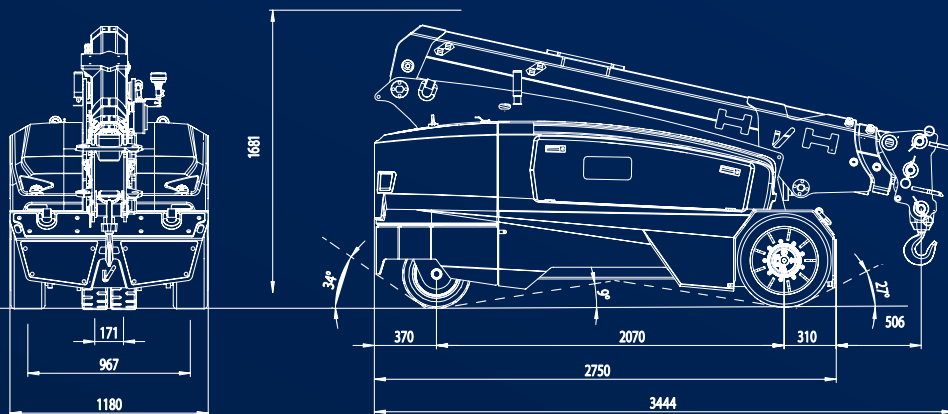

V60R

Technical Data | Imperial

13.225 lb

MAX PAYLOAD

Portata massima / Capacité max
Max Tragfähigkeit / Max capacidad

V60R

TECHNICAL INFORMATION AND OVERALL SIZE

Informazioni tecniche e dimensioni d'ingombro
Informations techniques et dimensions globales
Technische Informationen und Gesamtgröße
Información técnica y dimensiones totales

MAX PAYLOAD

Portata massima / Capacité max
Max Tragfähigkeit / Max capacidad

13.225 lb

TOTAL WEIGHT

Peso totale / Poids total
Gesamtgewicht / Peso total

12.785 lb

DIMENSIONS

Dimensioni / Dimensions
Abmessungen / Dimensiones

110 x 45 x 65 in

FRONT

Anteriore / Avant / Vorderrad / Delantera

N° 2 Cushion 22x8x16

REAR

Posteriore / Arrière / Hinterrad / Trasera

N° 2 Cushion 406x152x267

HYDRAULICS